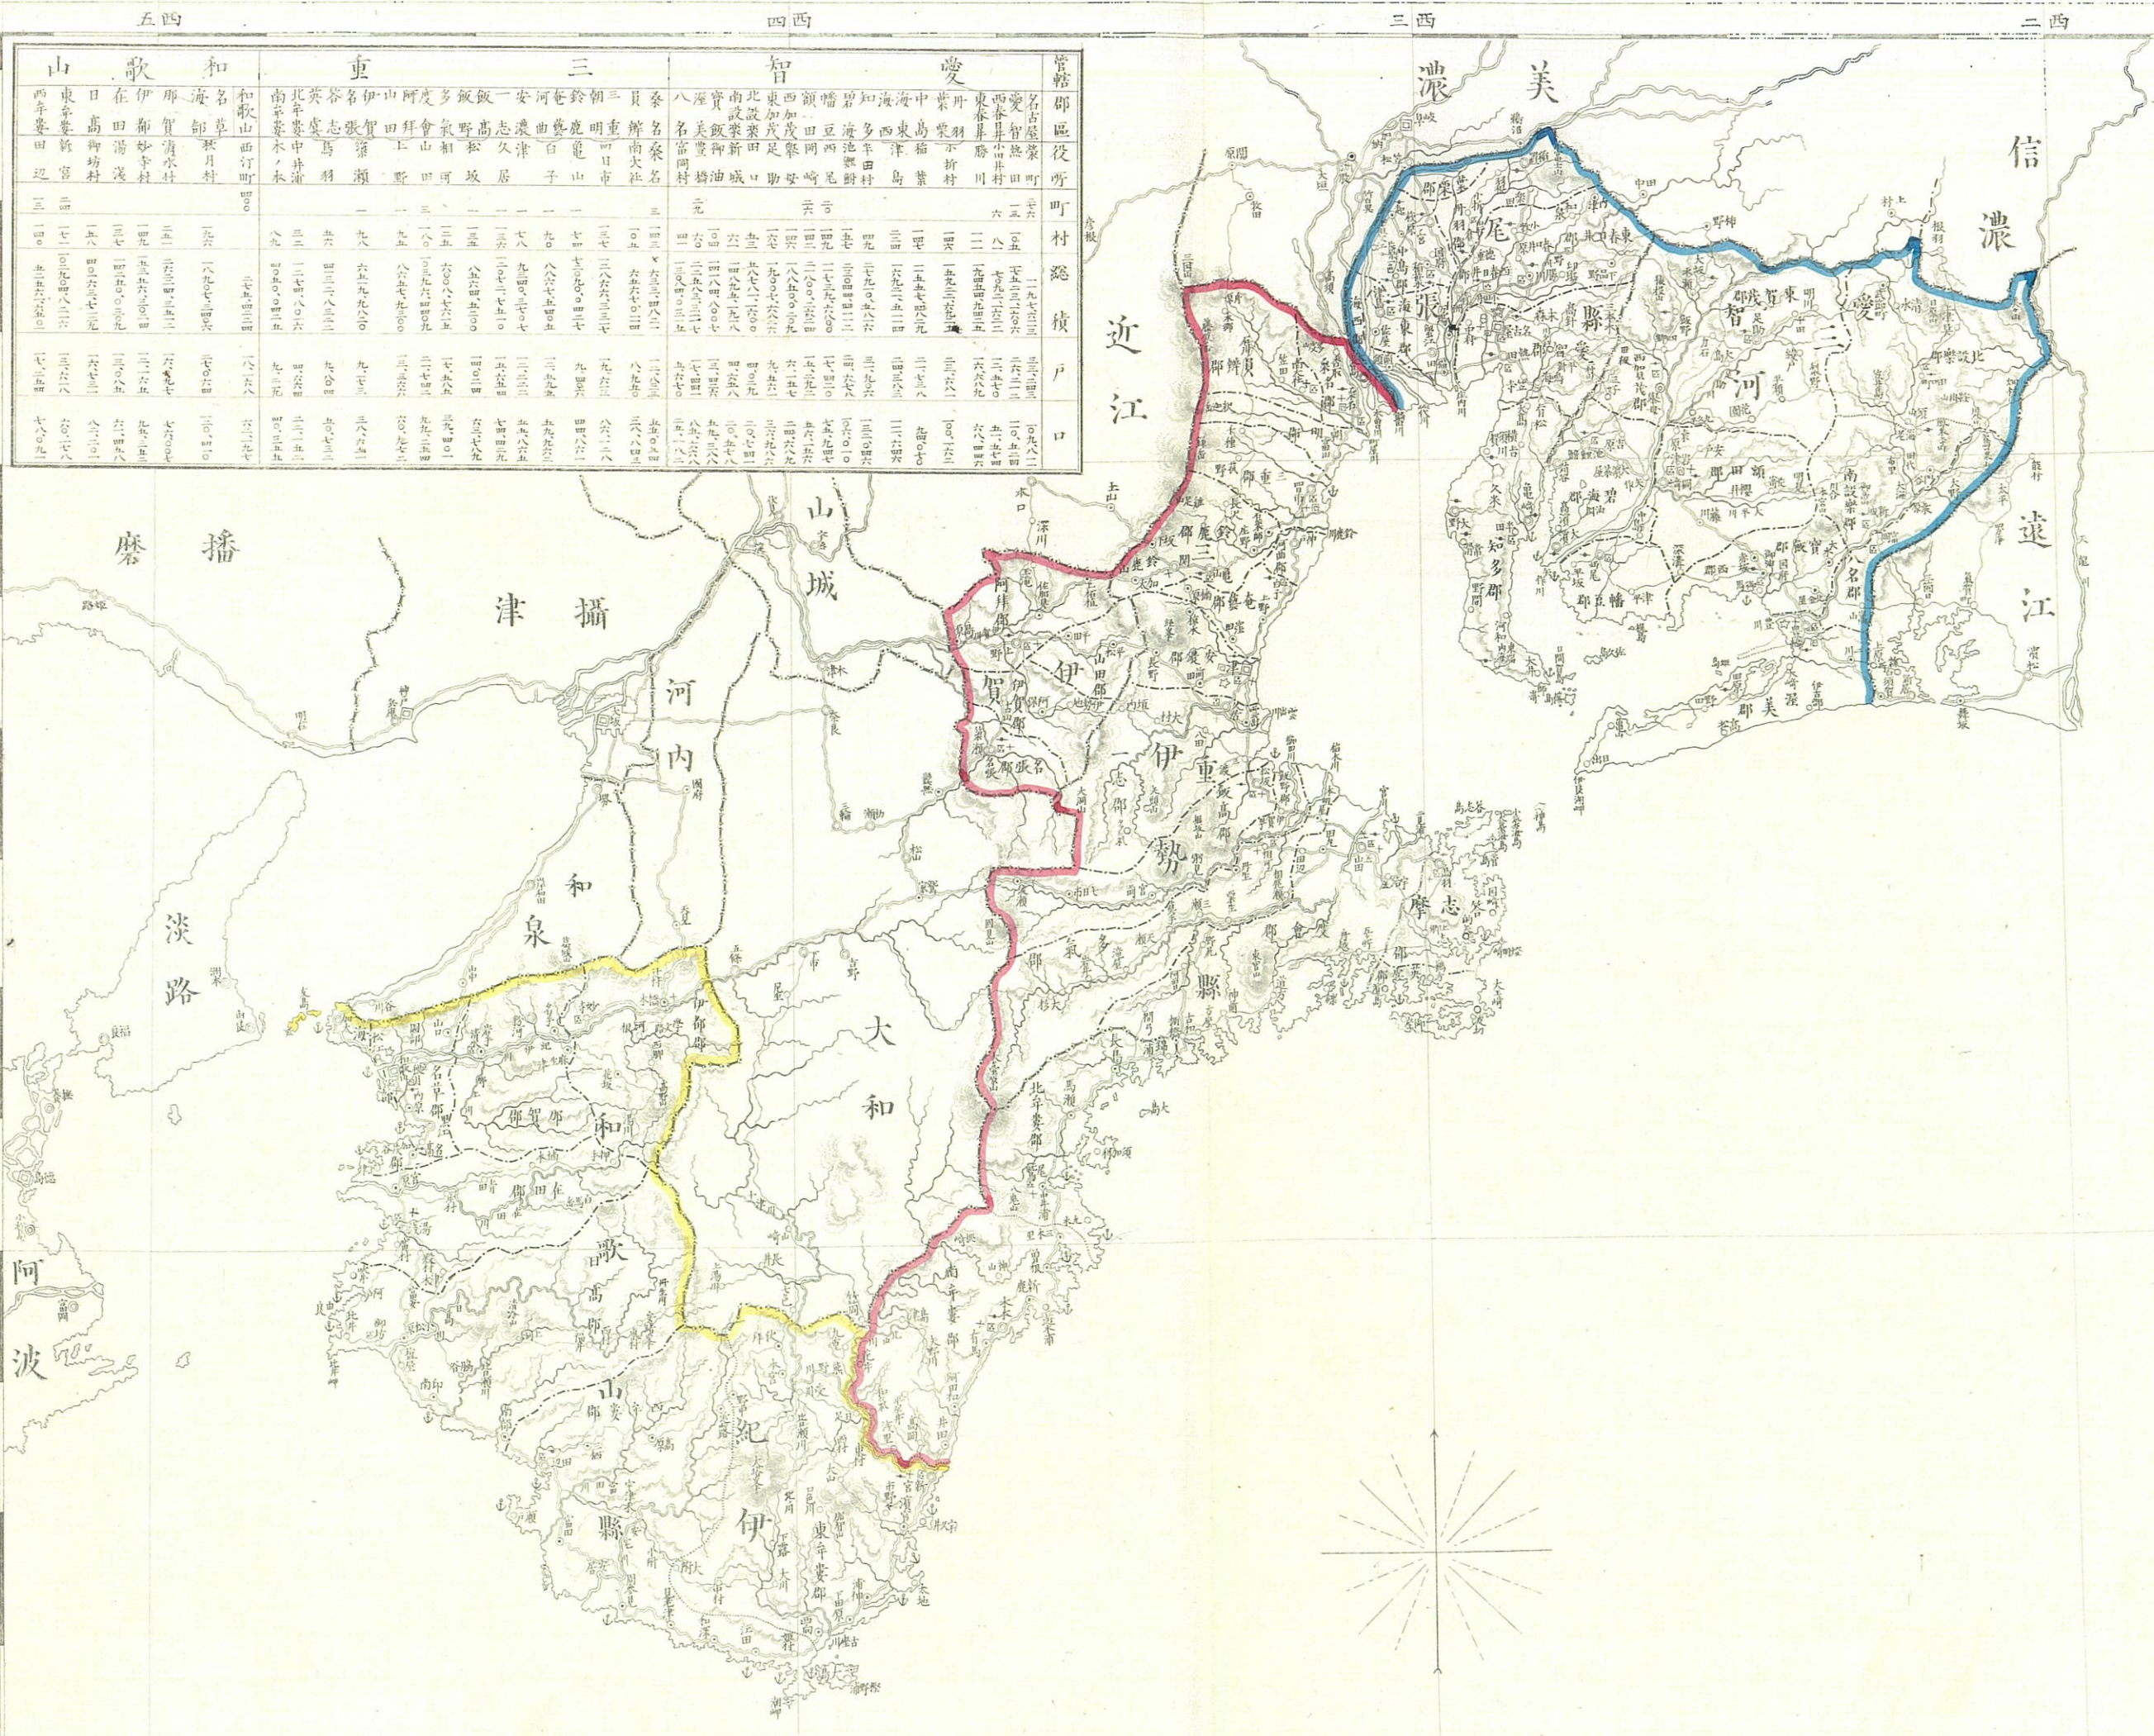

三重愛智和 歌山三縣圖

山歌和		重		三		智		愛		管轄	
郡	區	郡	區	郡	區	郡	區	郡	區	郡	區
西牟婁郡	田辺	北牟婁郡	中井浦	南牟婁郡	木本	紀伊郡	高野	紀伊郡	高野	紀伊郡	高野
東牟婁郡	高野	南牟婁郡	木本	紀伊郡	高野	紀伊郡	高野	紀伊郡	高野	紀伊郡	高野
...

三五

三五

三四

三四