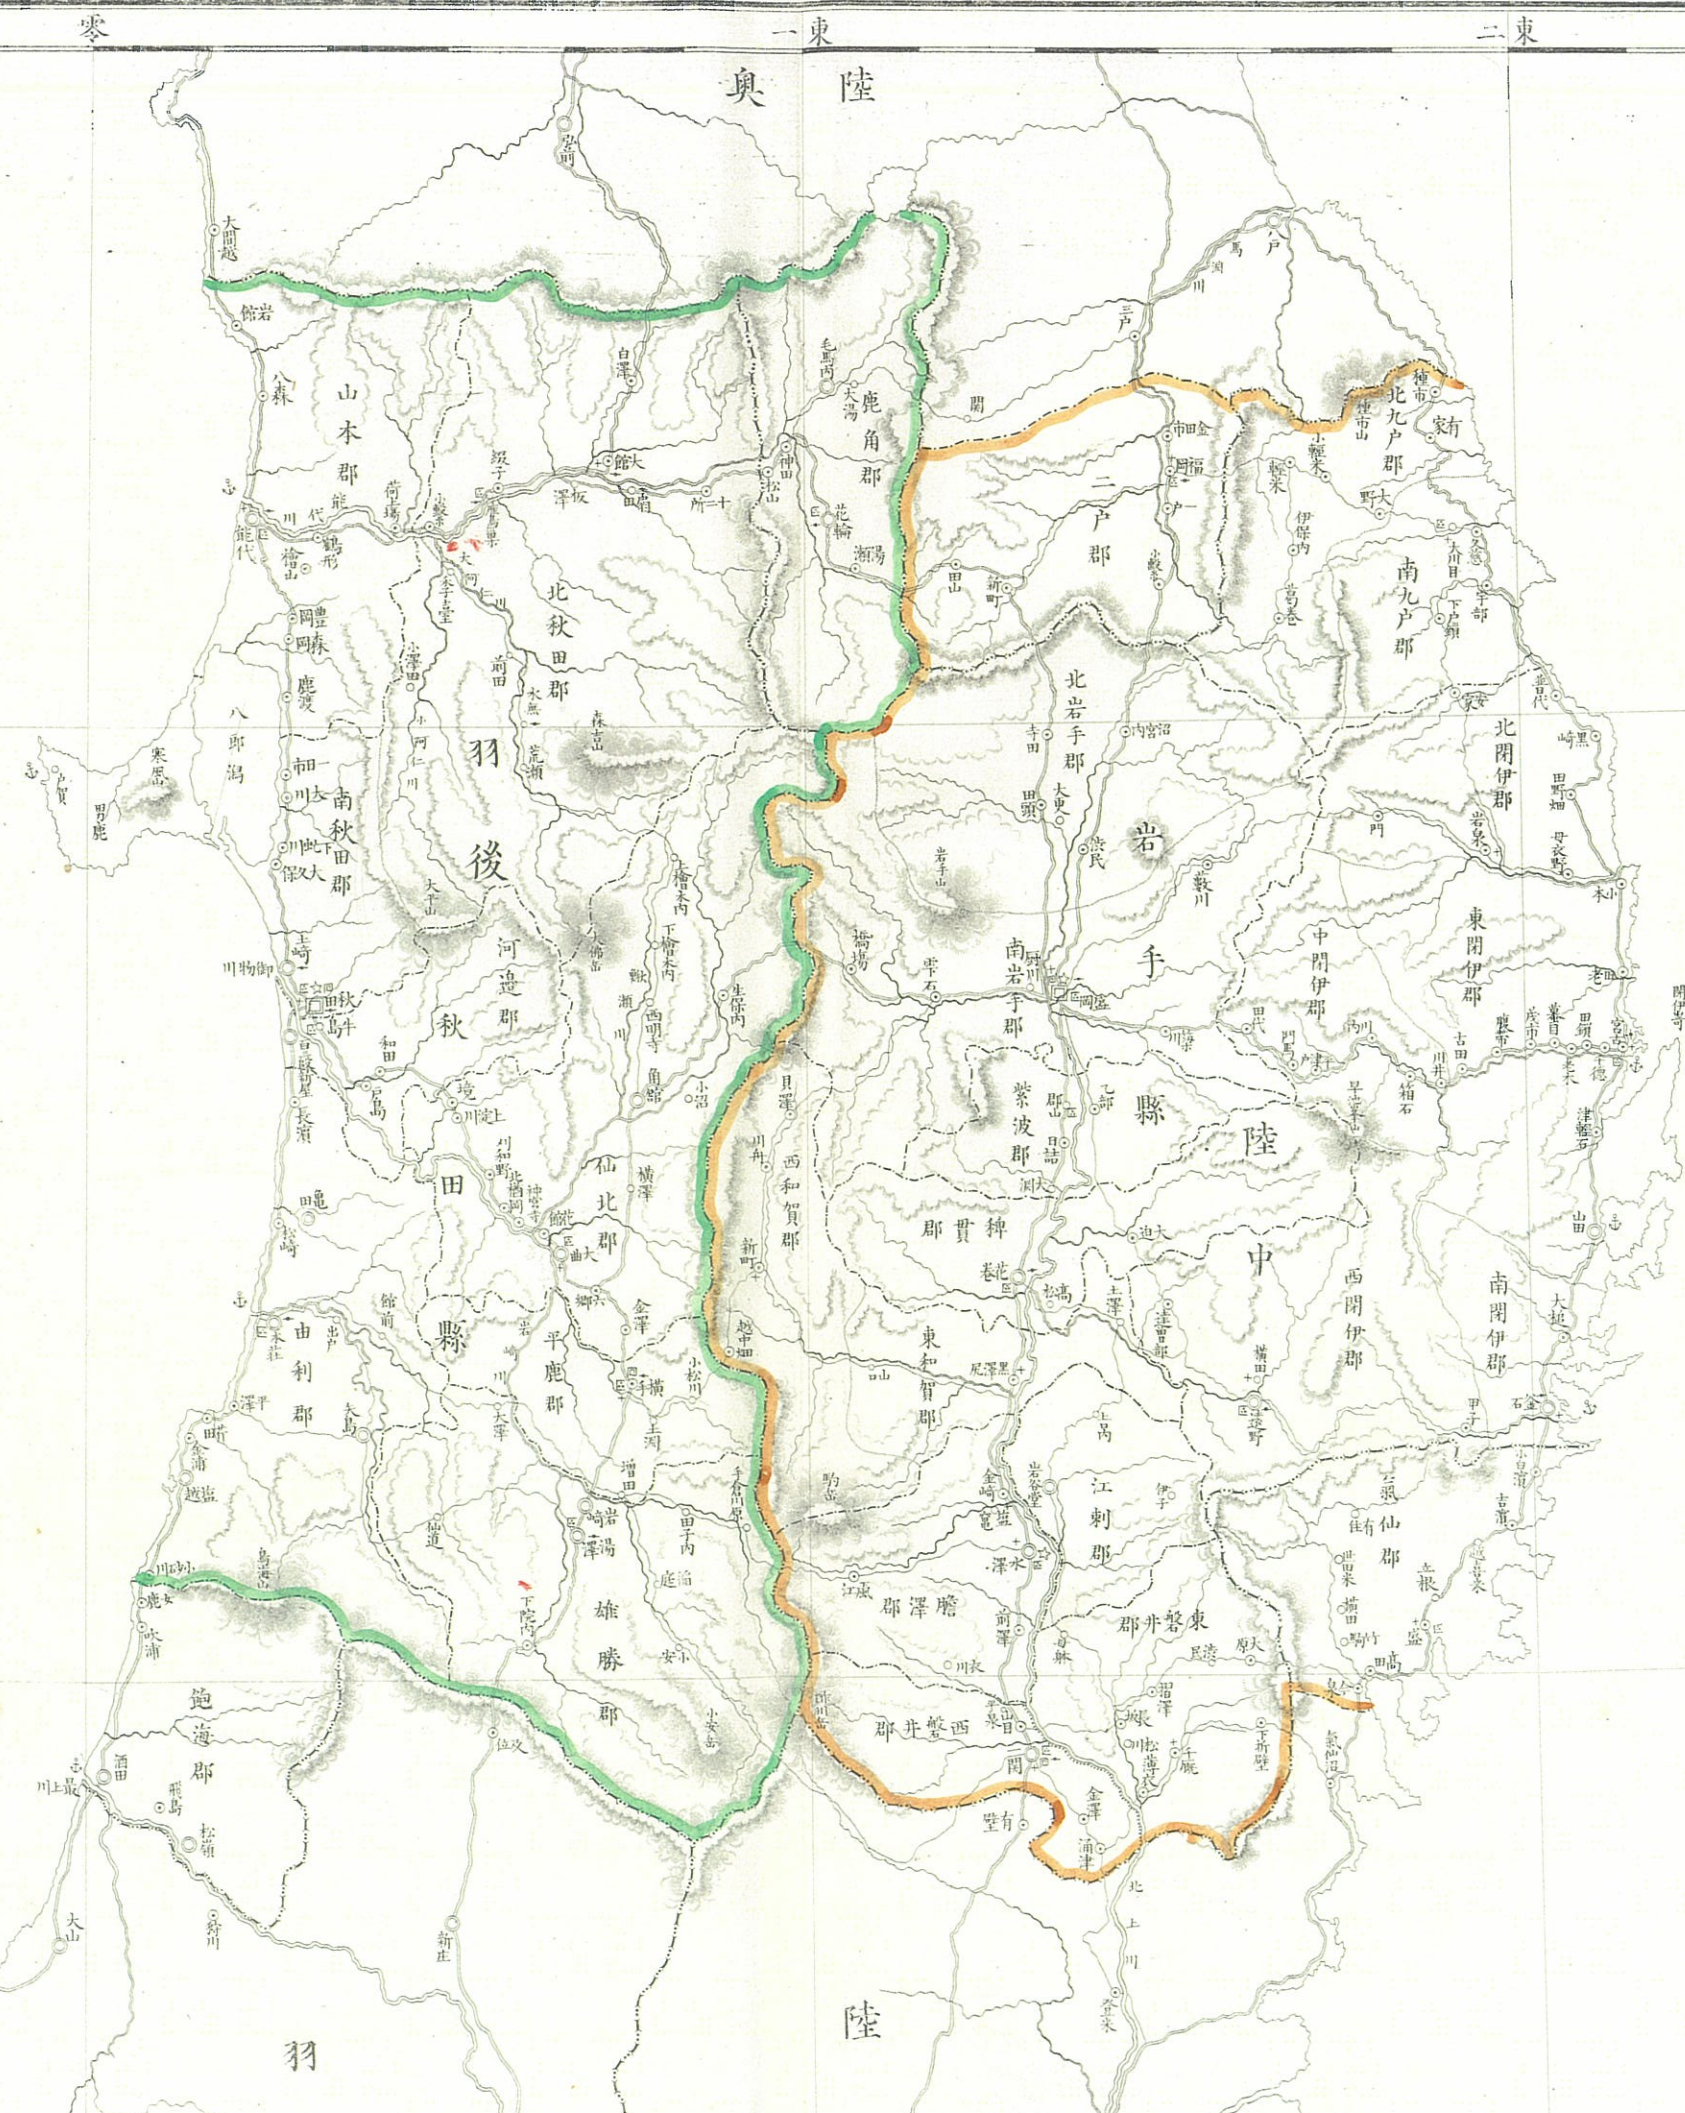

岩手 秋田 二縣圖

秋田		管轄
雄勝	南秋田	郡區
鹿角	北秋田	役所
横手	鹿角	町
湯澤	山本	村
	鹿角	總
	鹿角	積
	鹿角	戸
	鹿角	口

岩手		管轄
北九戸	南岩手	郡區
北九戸	北岩手	役所
北九戸	北岩手	町
北九戸	北岩手	村
北九戸	北岩手	總
北九戸	北岩手	積
北九戸	北岩手	戸
北九戸	北岩手	口