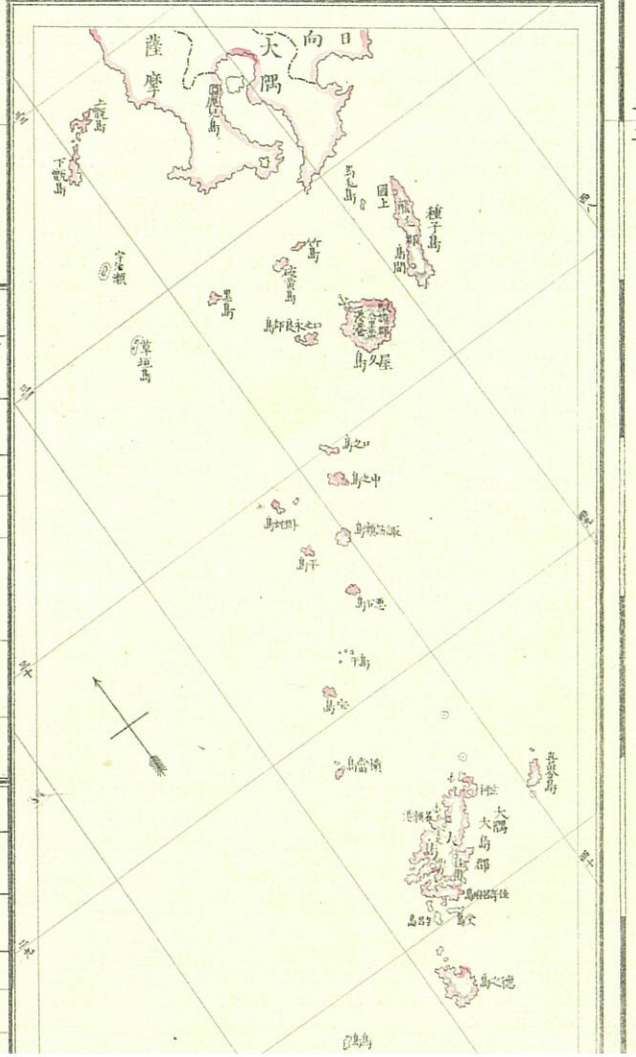

熊本鹿兒島二縣圖

熊本		管轄
天球華八字下上阿玉山山合菊詔飽熊	郡	熊鹿
草摩北代土益城蘇名木鹿志池摩田本	區	鹿兒島
町人佐八字御内高湯鹿鹿府	役所	鹿兒島
山古敷代土松教瀬町	町	鹿兒島
一三三三三三三三三三三三三三三三三三	村	鹿兒島
一三三三三三三三三三三三三三三三三三	總	鹿兒島
一三三三三三三三三三三三三三三三三三	積	鹿兒島
一三三三三三三三三三三三三三三三三三	戸	鹿兒島
一三三三三三三三三三三三三三三三三三	口	鹿兒島

鹿兒島		管轄
大白兒那宮諸肝大鴨奈給菱高伊薩出川額樺給飯阿日取熊詔飽鹿	郡	鹿兒島
島杵瑞珂縣竹岡於原羅刈城依摩水邊註南黎島多置議毛山	區	鹿兒島
金廷高官都壘石治木	役所	鹿兒島
村同錫崎城水	町	鹿兒島
二六三三三三三三三三三三三三三三三三	村	鹿兒島
二六三三三三三三三三三三三三三三三三	口	鹿兒島