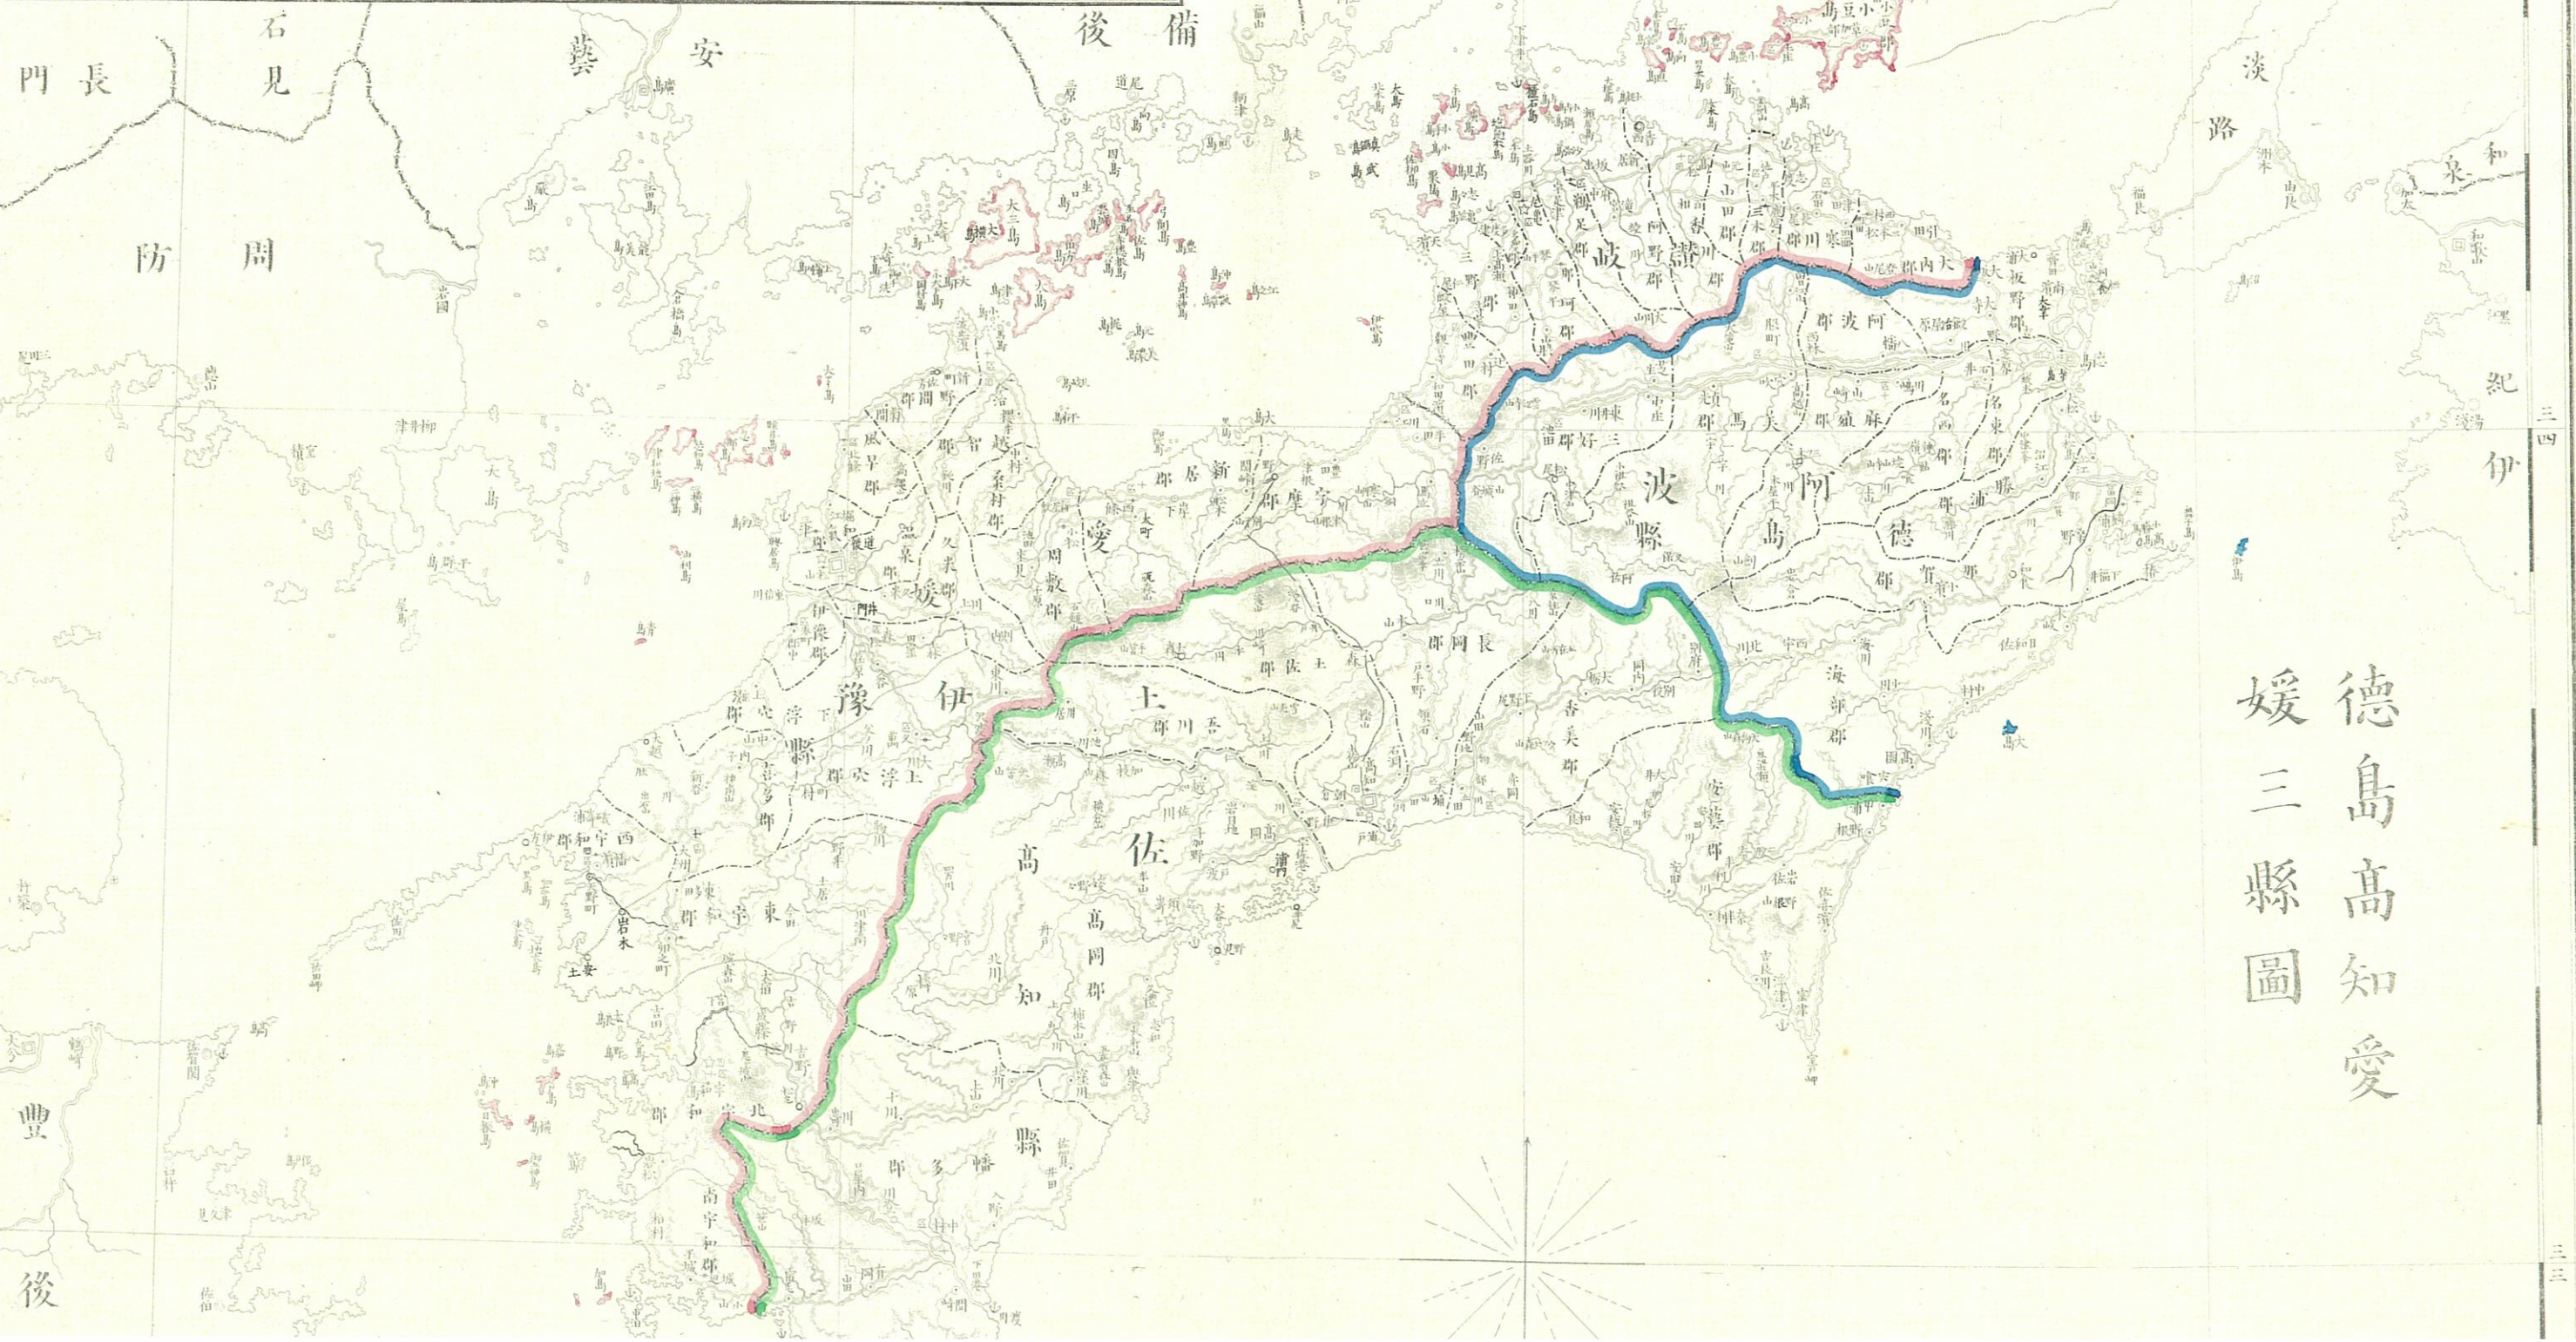

管轄郡區	役所	町	村	總積	戸	口
媛	伊豫	三	三	三	三	三
愛	久米	三	三	三	三	三
知	安藝	三	三	三	三	三
高	長門	三	三	三	三	三
島	香川	三	三	三	三	三
德	美濃	三	三	三	三	三

媛 徳島 高知 愛  
三縣圖