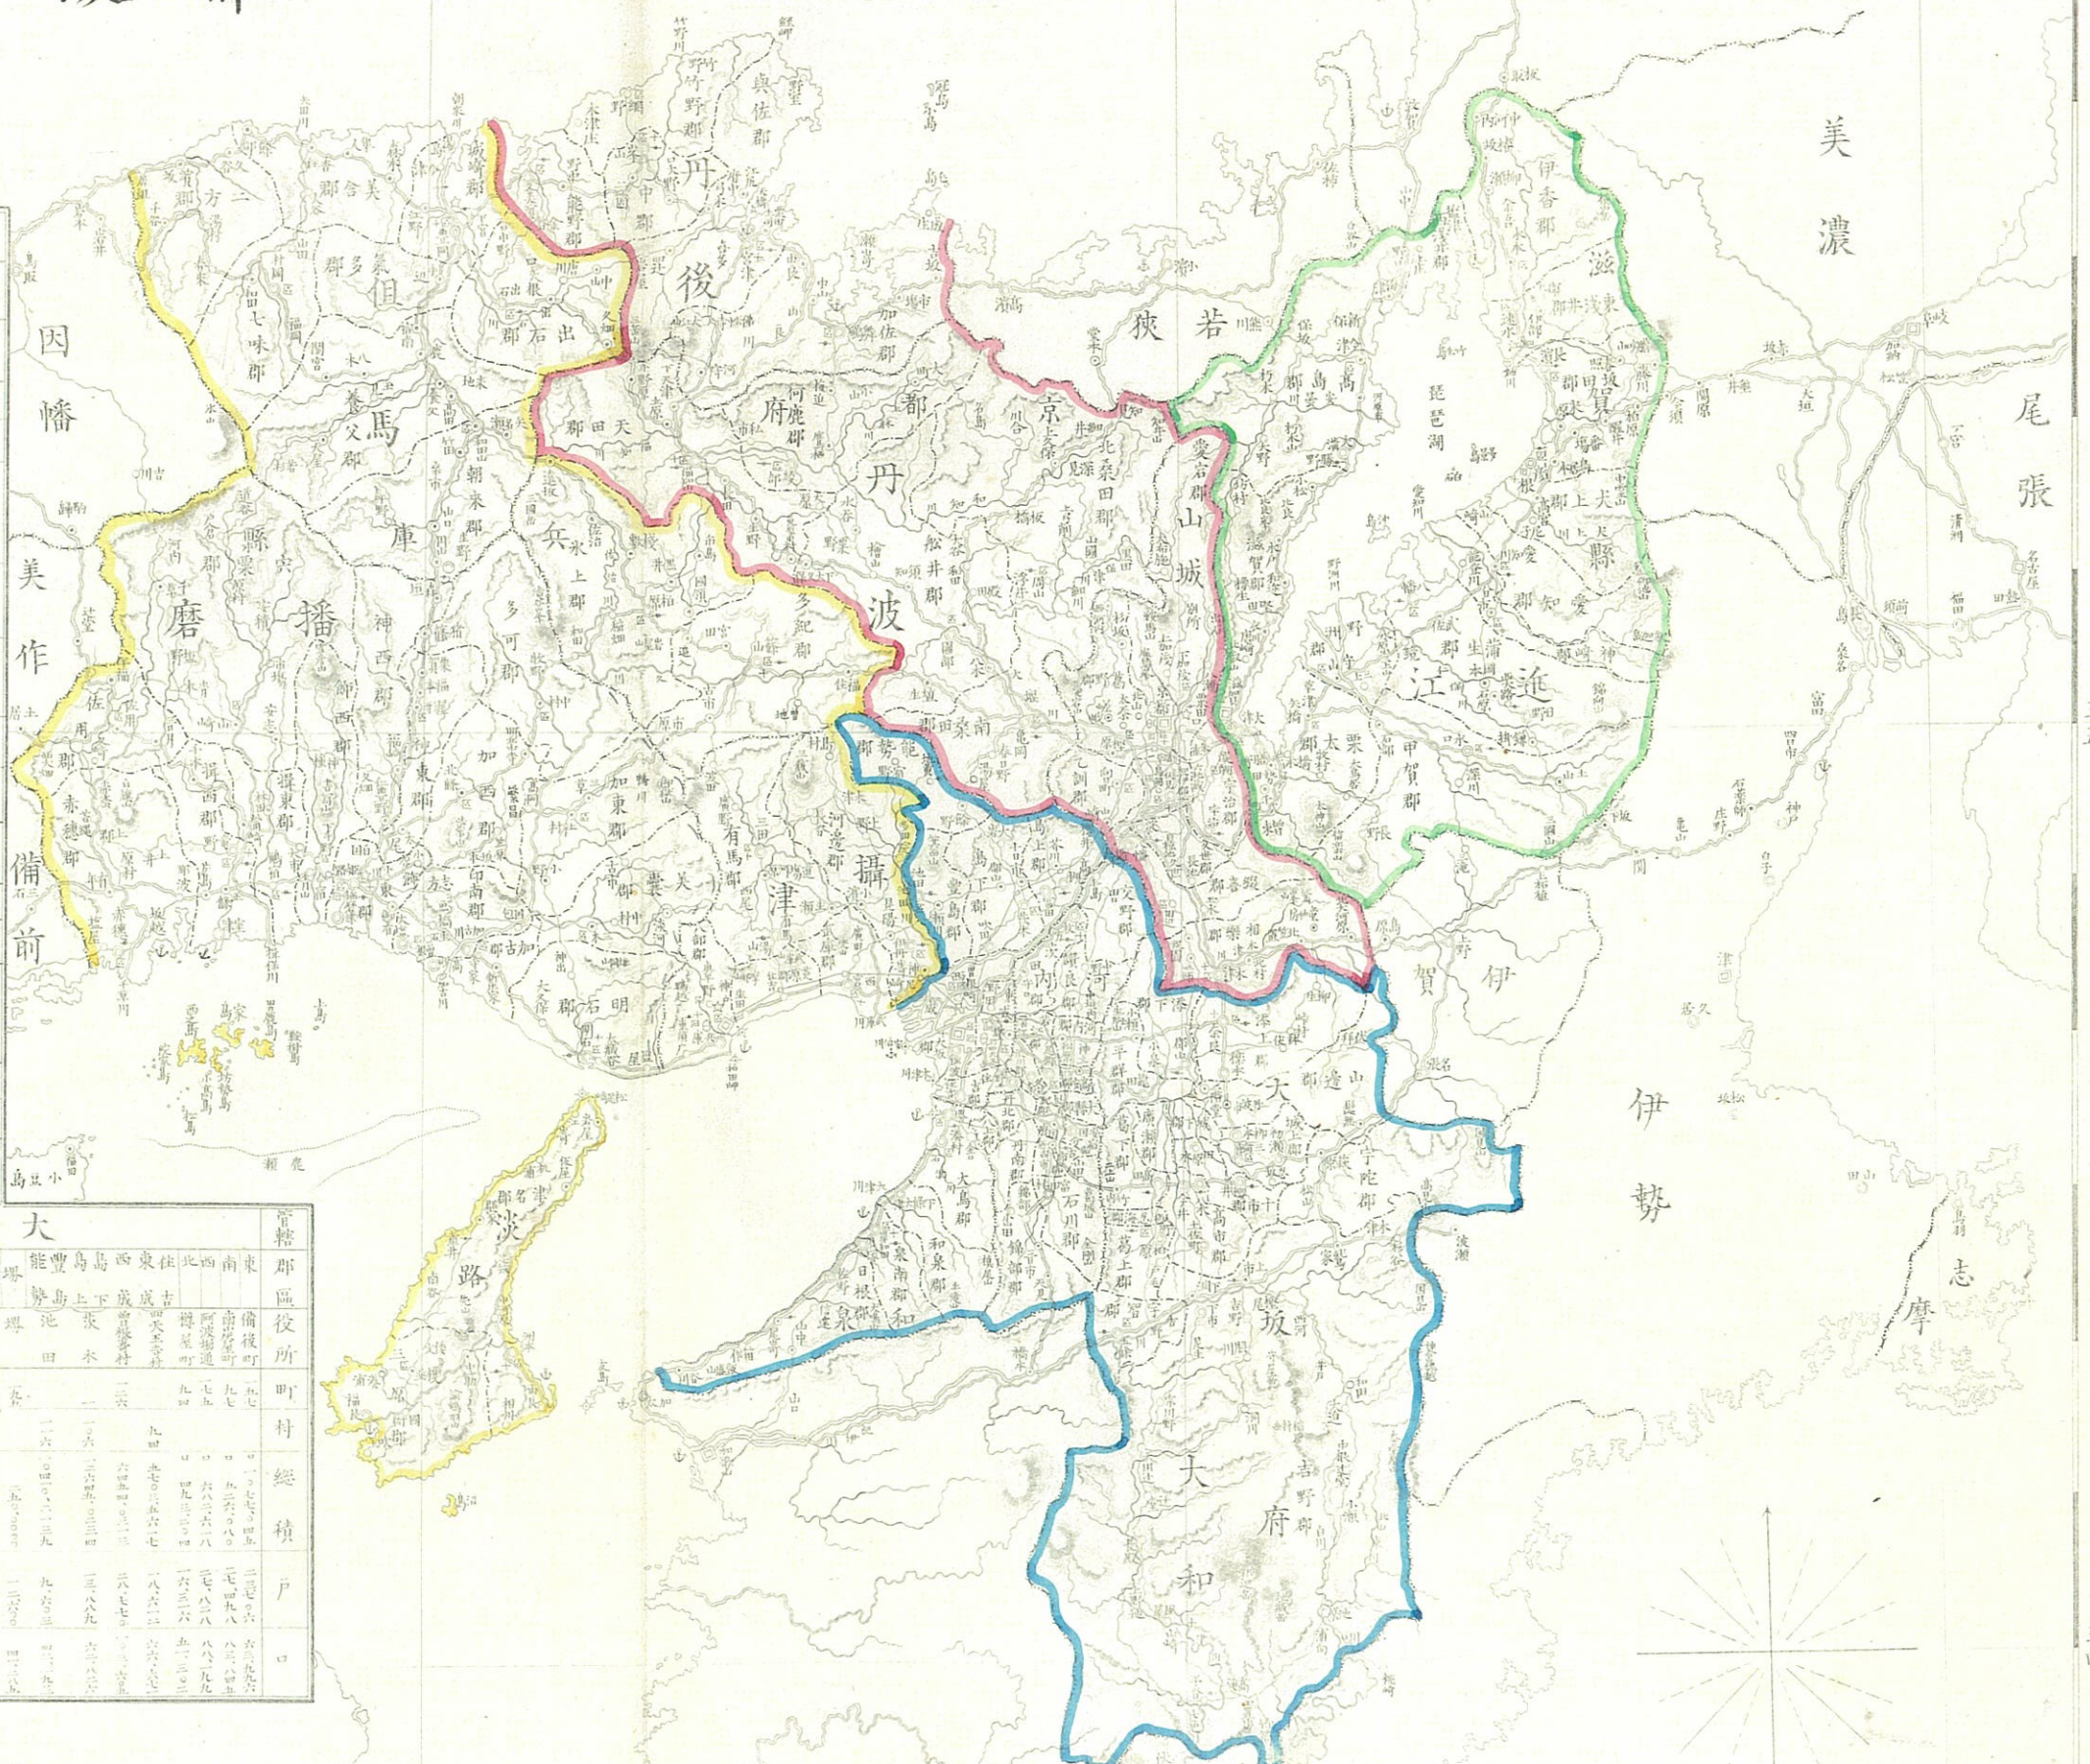

# 京都大阪二府二兵庫滋賀二縣圖

京都		大阪		兵庫		滋賀		賀	
管轄郡區役所	町村總積	管轄郡區役所	町村總積	管轄郡區役所	町村總積	管轄郡區役所	町村總積	管轄郡區役所	町村總積
上	三	上	三	上	三	上	三	上	三
下	三	下	三	下	三	下	三	下	三
伏見	...	...	...	...	...	...	...	...	...
宇治	...	...	...	...	...	...	...	...	...
...	...	...	...	...	...	...	...	...	...

大阪		兵庫		滋賀		賀	
管轄郡區役所	町村總積	管轄郡區役所	町村總積	管轄郡區役所	町村總積	管轄郡區役所	町村總積
東	...	東	...	東	...	東	...
南	...	南	...	南	...	南	...
西	...	西	...	西	...	西	...
北	...	北	...	北	...	北	...
...	...	...	...	...	...	...	...

三二  
三五  
三四